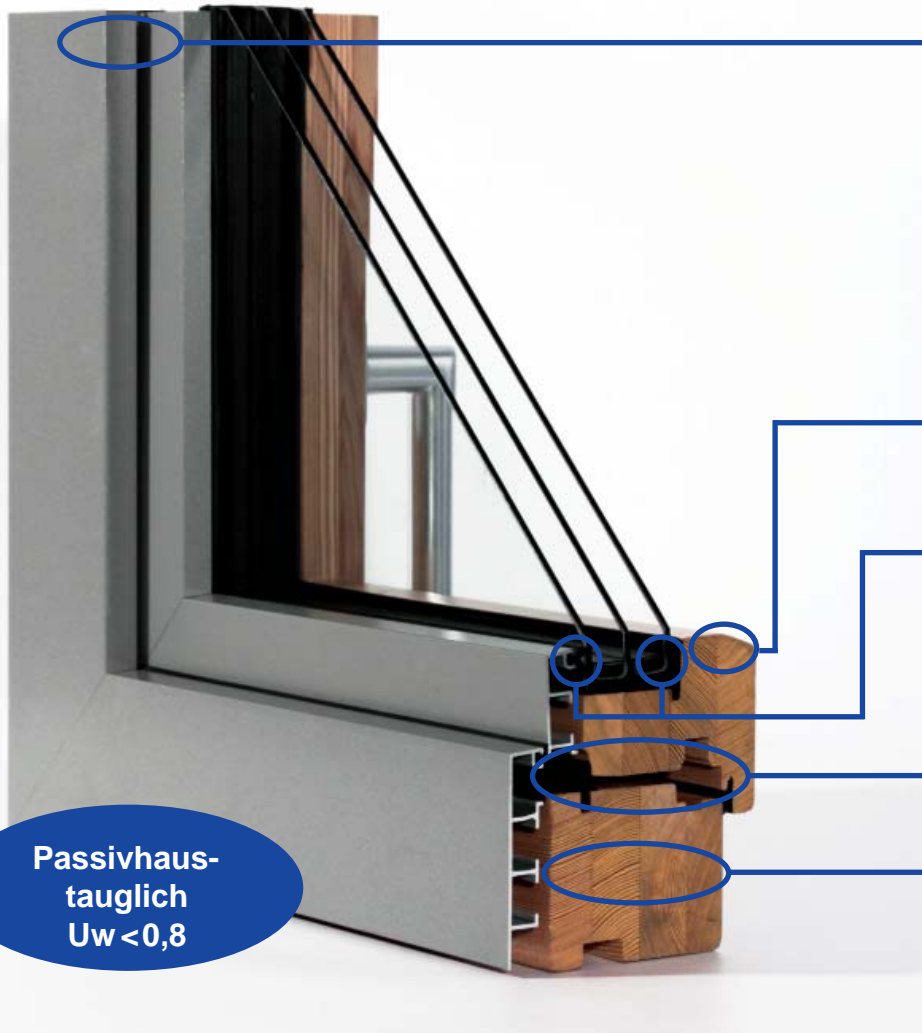

Außenschale aus pulverbeschichtetem Aluminium in kantigem oder rundem Design mit schlanken Ansichtsbreiten

Keine separate Glashalteleiste, da die Isolierglasscheibe über die Aluminiumschale geklemmt ist

Isolierglasscheibe beidseitig trockenverglast; es ist kein Silikon nötig

Bis zu drei Dichtungen zur Optimierung der Luftdurchlässigkeit

Ausgesuchte schichtverleimte Hölzer mit extrem haltbarer Oberfläche durch mehrere Flut- und Spritzgänge. Es sind viele Holzarten möglich, von 88 - 104 mm für höchste Ansprüche in Wärme- und Schallschutz